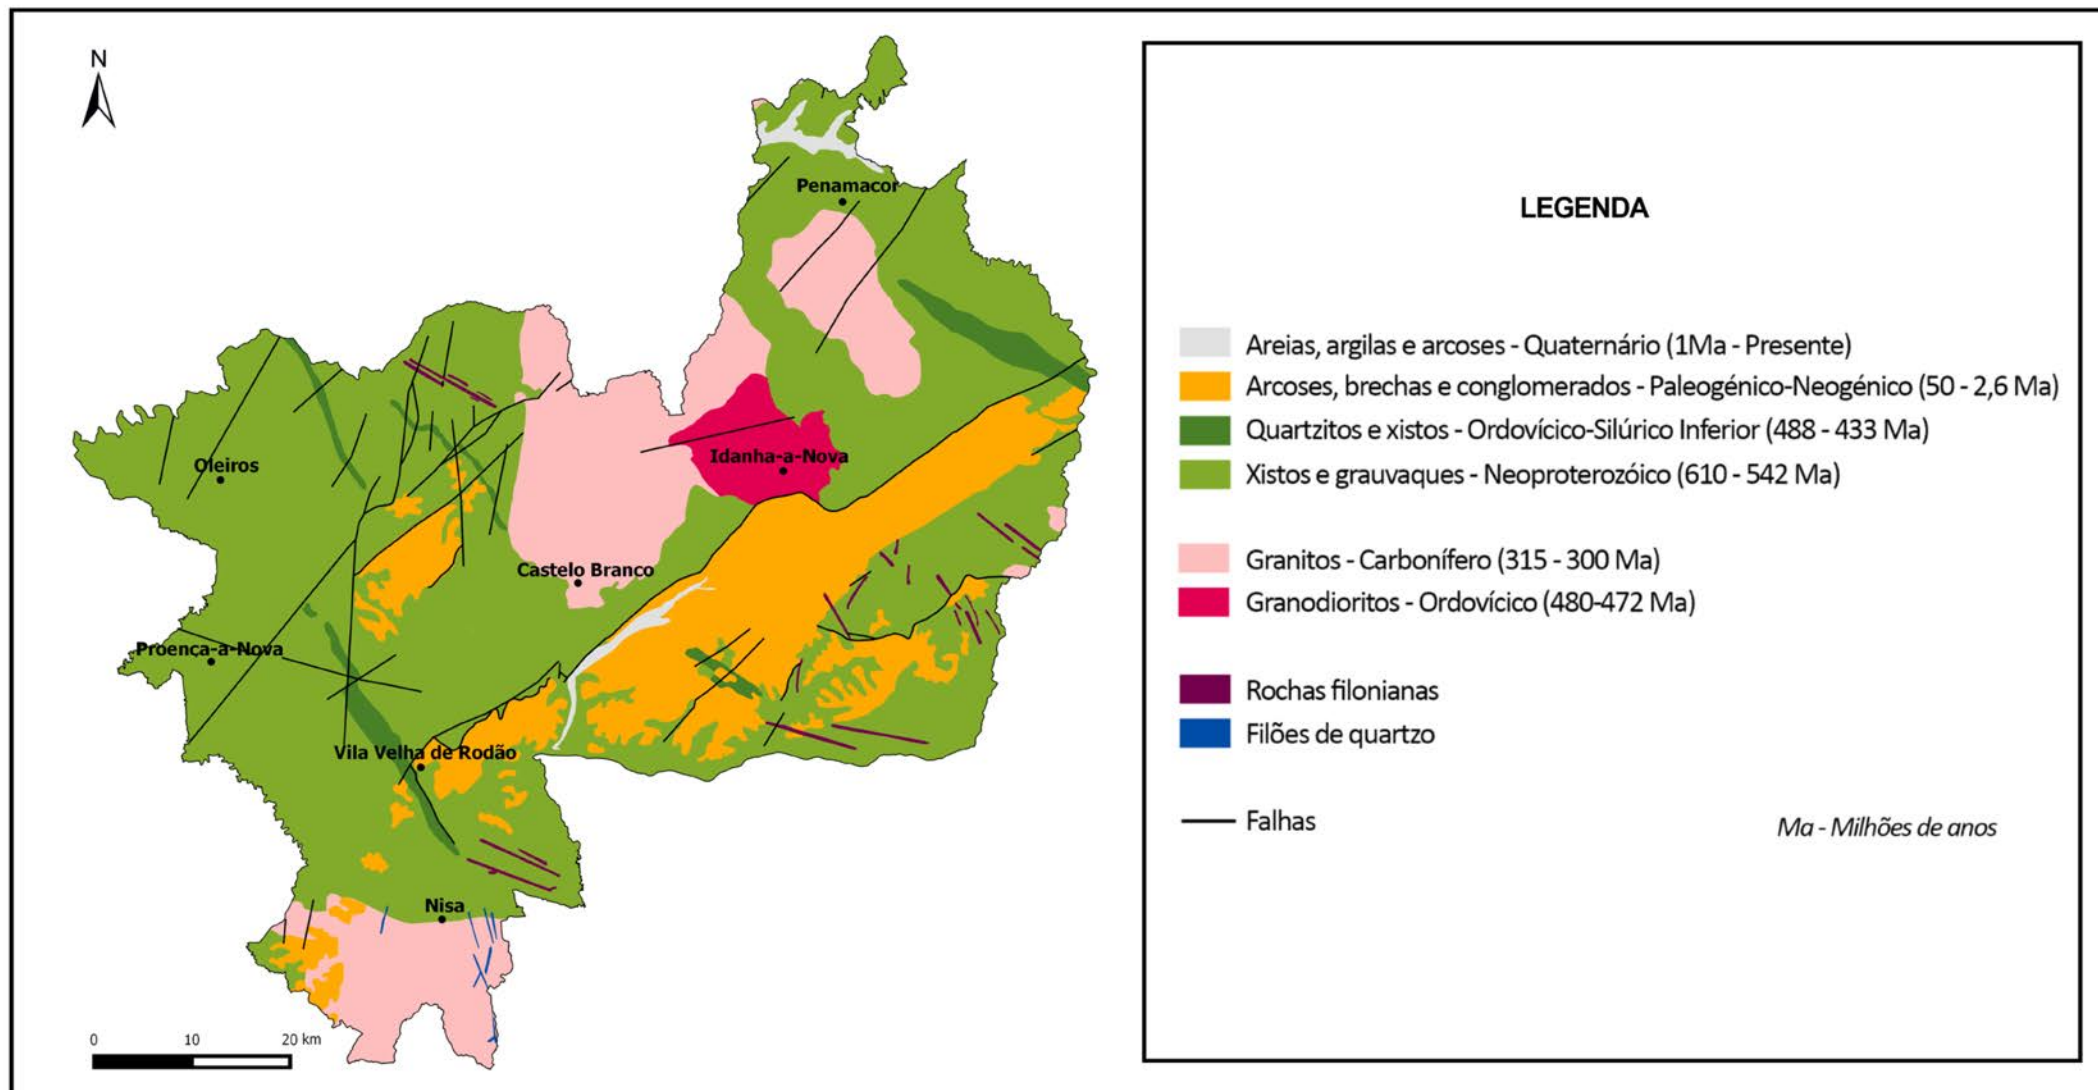

Mapa Geológico Simplificado

Geopark Naturtejo Mundial da UNESCO

Elaborado a partir da Carta Geológica de Portugal 1:500 000 (1992)