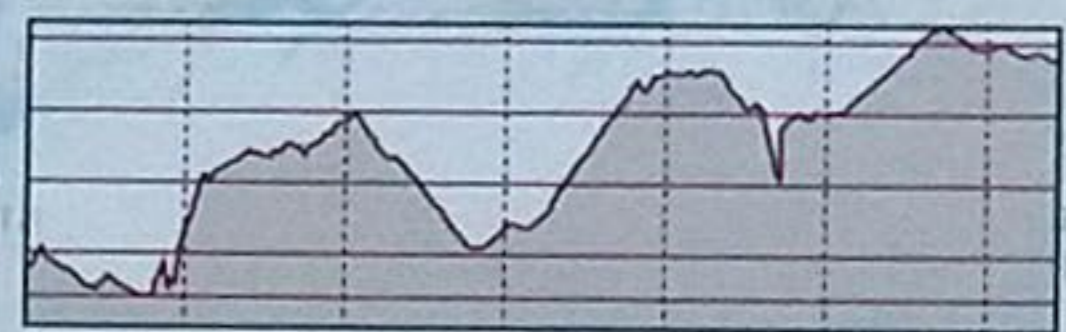

441 m
412 m
350 m
300 m
250 m
218 m

7,5 km 15 km 22,5 km 30 km 37,5 km 45 km

Malpica do Tejo

Parque Natural do Tejo Internacional

Cedillo

Villa del Rey